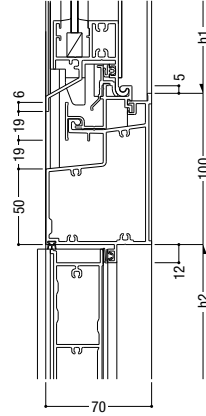

71 引違い / FIX

67 内倒し排煙 / 片開きドア・両開きドア