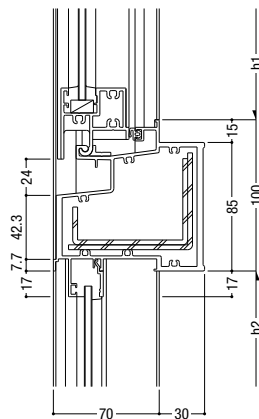

83 すべり出し・突出し / FIX

84 外倒し排煙(インペイト共通) / FIX

85 外倒し排煙(インペイト共通) / FIX

86 外倒し排煙(インペイト共通) / FIX

87 外倒し排煙(インペイト共通) / FIX

88 外倒し排煙(インペイト共通) / FIX

- 断熱防音サッシ
- 防音サッシ
- 一般サッシ
- 共通商品
- BL認定サッシ
- 断熱防音サッシ(防火)
- 防音サッシ(防火)
- 共通商品(防火)
- アルミ樹脂複合サッシ
- バリアフリーサッシ
- 換気商品
- フライド内蔵サッシ
- 出窓
- 収納型網戸
- マンション関連商品
- 共通付属品
- その他の商品
- 納まり参考図