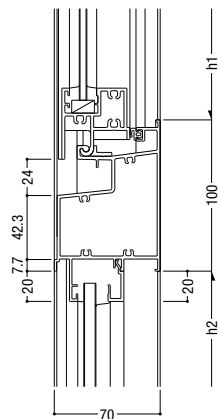

83 すべり出し・突出し / FIX

84 外倒し排煙(インペイト共通) / FIX

85 外倒し排煙(インペイト共通) / FIX

86 外倒し排煙(インペイト共通) / FIX

87 外倒し排煙(インペイト共通) / FIX

88 外倒し排煙(インペイト共通) / FIX

- 断熱防音サッシ
- 防音サッシ
- 一般サッシ
- 共通商品
- BL認定サッシ
- 断熱防音サッシ(防火)
- 防音サッシ(防火)
- 共通商品(防火)
- アルミ樹脂複合サッシ
- バリアフリーサッシ
- 換気商品
- フライド内蔵サッシ
- 出窓
- 収納型網戸
- マンション関連商品
- 共通付属品
- その他の商品
- 納まり参考図