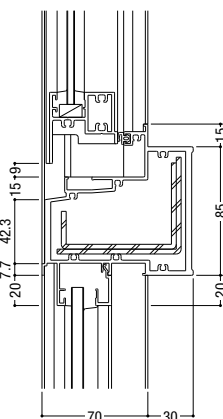

FNS-70EAT・FP-AT70・FD-70N

101 内倒し排煙 / FIX

102 内倒し排煙 / FIX

103 内倒し排煙 / FIX

104 突出し排煙 (インペイト共通) / FIX

断熱
防音サッシ

防音サッシ

一般サッシ

共通商品

BL認定サッシ

断熱
防音サッシ
(防火)

防音サッシ
(防火)

共通商品
(防火)

複合サッシ

アルミ樹脂
サッシ

バリアフリー

換気商品

フライト
内蔵サッシ

出窓

収納型網戸

関連商品
オプション

共通付属品

その他の
商品

納まり参考図