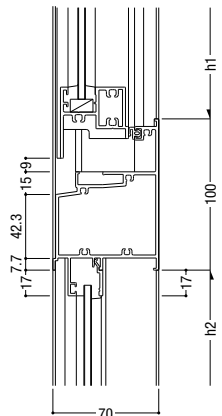

108 突出し排煙 (インペイト共通) / FIX

104 突出し排煙 (インペイト共通) / FIX