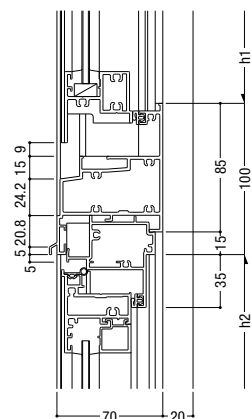

FNS-70EAT・FP-AT70・FD-70N

29 FIX / 両袖可動

30 外開き / 外開き
たてすべり / たてすべり

31 外開き / 外開き
たてすべり / たてすべり

32 外倒し排煙 (インペイと共通) /
外開き・たてすべり

断熱
防音サッシ

防音サッシ

一般サッシ

共通商品

BL認定サッシ

断熱
防音サッシ (防火)

防音サッシ (防火)

共通商品 (防火)

複合サッシ

アルミ樹脂
サッシ

バリアフリー

換気商品

フライント
内蔵サッシ

出窓

収納型網戸

関連商品
マンション

共通付属品

その他の
商品

納まり参考図