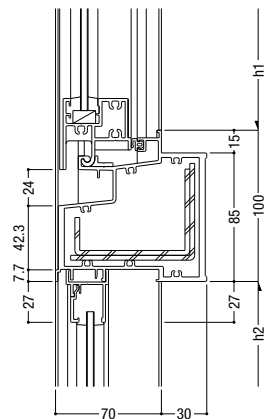

83 すべり出し・突出し / FIX

84 外倒し排煙(インペイト共通) / FIX

85 外倒し排煙(インペイト共通) / FIX

86 外倒し排煙(インペイト共通) / FIX

87 外倒し排煙(インペイト共通) / FIX

88 外倒し排煙(インペイト共通) / FIX

- 断熱防音サッシ
- 防音サッシ
- 一般サッシ
- 共通商品
- BL認定サッシ
- 断熱防音サッシ(防火)
- 防音サッシ(防火)
- 共通商品(防火)
- アルミ樹脂複合サッシ
- バリアフリーサッシ
- 換気商品
- フライド内蔵サッシ
- 出窓
- 収納型網戸
- マンション関連商品
- 共通付属品
- その他の商品
- 納まり参考図