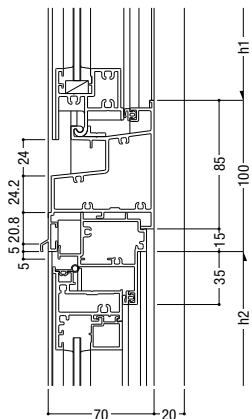

2023年3月販売終了

2023年3月販売終了

2023年3月販売終了

2023年3月販売終了

FNS-70EAT・FP-AT70・FD-70N

29 FIX / 両袖可動

30 外開き / 外開き
たてすべり / たてすべり31 外開き / 外開き
たてすべり / たてすべり32 外倒し排煙 (インペイと共通) /
外開き・たてすべり33 外倒し排煙 (インペイと共通) /
外開き・たてすべり

34 内倒し排煙 / 外開き・たてすべり