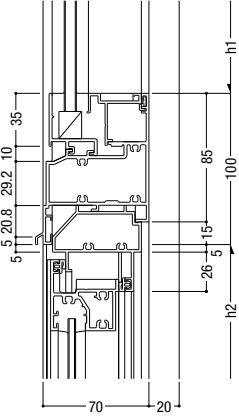

57 内倒し排煙 / たて軸回転

FNS-70EAT・FP-AT70・FD-70N

53 FIX / すべり出し