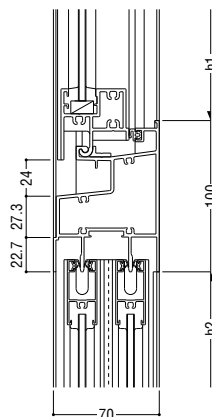

39 FIX / FIX

FNS-70EAT · FP-AT70 · FD-70N

1 引違い / 引違い

2 外倒し排煙 (インペイと共通) / 引違い

3 内倒し排煙 / 引違い

4 突出し排煙 (インペイと共通) / 引違い

- 断熱 防音サッシ
- 防音サッシ
- 一般サッシ
- 共通商品
- BL認定サッシ
- 断熱 防音サッシ (防火)
- 防音サッシ (防火)
- 共通商品 (防火)
- アルミ樹脂 複合サッシ
- サッシ パリアフリー
- 換気商品
- ブラインド 内蔵サッシ
- 出窓
- 収納型網戸
- 関連商品
- 共通付属品
- 商品 その他の
- 納まり参考図