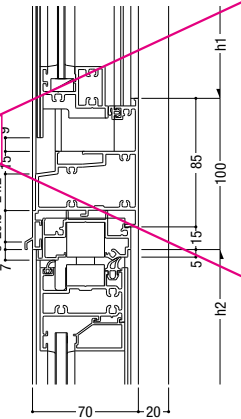

FNS-70EAT・FP-AT70・FD-70N

53 FIX / すべり出し

54 外倒し排煙 (インペイと共通) / たて軸回転

55 外倒し排煙 (インペイと共通) / たて軸回転

56 内倒し排煙 / たて軸回転

2022年3月
販売終了

2022年3月
販売終了

2022年3月
販売終了

63 突出し / 突出し

- 断熱防音サッシ
- 防音サッシ
- 一般サッシ
- 共通商品
- BL認定サッシ
- 断熱防音サッシ (防火)
- 防音サッシ (防火)
- 共通商品 (防火)
- 複合サッシ
- アルミ樹脂
- サッシ
- バリアフリー
- 換気商品
- フライト内蔵サッシ
- 出窓
- 収納型網戸
- 関連商品
- 共通付属品
- その他の商品
- 納まり参考図