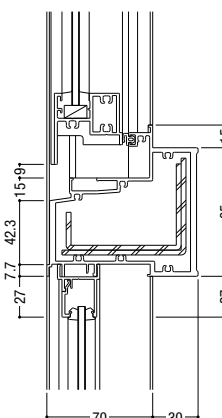

112 突出し排煙 (インペイト共通) / FIX