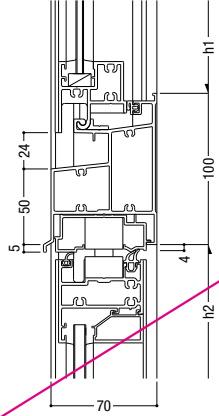

58 突出し排煙 (インペイと共通) / たて軸回転

54 外倒し排煙 (インペイと共通) / たて軸回転