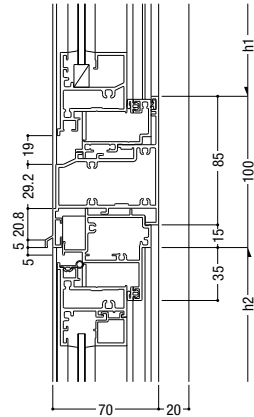

2023年3月販売終了

2023年3月販売終了

2023年3月販売終了

2023年3月販売終了

FNS-70EAT・FP-AT70・FD-70N

29 FIX / 両袖可動

30 外開き / 外開き
たてすべり / たてすべり31 外開き / 外開き
たてすべり / たてすべり32 外倒し排煙 (インペイと共通) /
外開き・たてすべり33 外倒し排煙 (インペイと共通) /
外開き・たてすべり

34 内倒し排煙 / 外開き・たてすべり