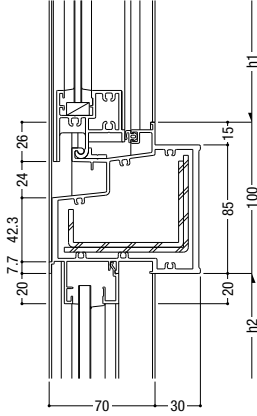

93 外倒し排煙 (インペイと共通) / FIX

FNS-70EAT · FP-AT70 · FD-70N

89 外倒し排煙 (インペイと共通) / FIX