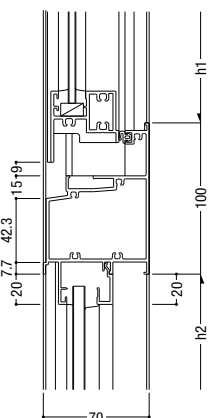

110 突出し排煙 (インペイト共通) / FIX