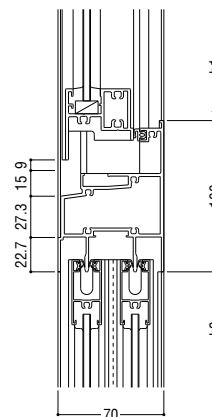

39 FIX / FIX

FNS-70EAT · FP-AT70 · FD-70N

1 引違い / 引違い

2 外倒し排煙 (インペイと共通) / 引違い

3 内倒し排煙 / 引違い

4 突出し排煙 (インペイと共通) / 引違い

- 断熱 防音サッシ
- 防音サッシ
- 一般サッシ
- 共通商品
- BL認定サッシ
- 断熱 防音サッシ (防火)
- 防音サッシ (防火)
- 共通商品 (防火)
- アルミ樹脂 複合サッシ
- サッシ パリアフリー
- 換気商品
- ブラインド 内蔵サッシ
- 出窓
- 収納型網戸
- 関連商品
- 共通付属品
- 商品 その他の
- 納まり参考図