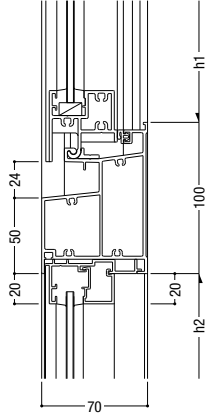

94 内倒し排煙 / FIX

90 外倒し排煙 (インペイと共通) / FIX