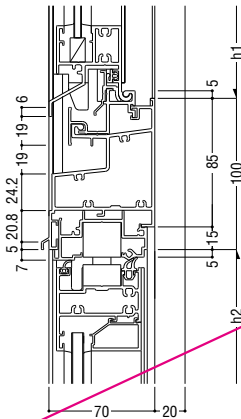

FNS-70EAT・FP-AT70・FD-70N

53 FIX / すべり出し

54 外倒し排煙 (インペイと共通) / たて軸回転

55 外倒し排煙 (インペイと共通) / たて軸回転

56 内倒し排煙 / たて軸回転

2022年3月
販売終了

57 内倒し排煙 / たて軸回転

58 突出し排煙 (インペイと共通) / たて軸回転