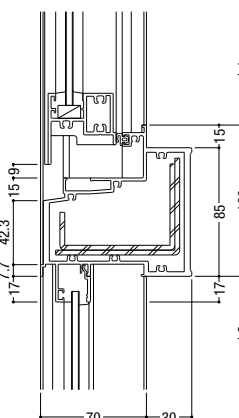

111 突出し排煙 (インペイト共通) / FIX