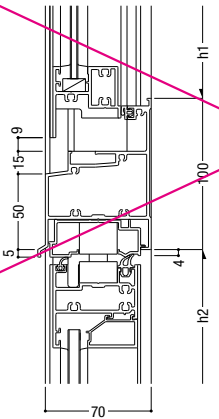

FNS-70EAT・FP-AT70・FD-70N

53 FIX / すべり出し

54 外倒し排煙 (インペイと共通) / たて軸回転

55 外倒し排煙 (インペイと共通) / たて軸回転

56 内倒し排煙 / たて軸回転

2022年3月
販売終了

57 内倒し排煙 / たて軸回転

58 突出し排煙 (インペイと共通) / たて軸回転