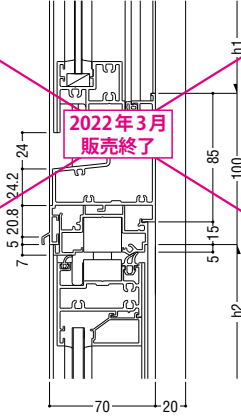

FNS-70EAT・FP-AT70・FD-70N

53 FIX / すべり出し

54 外倒し排煙 (インペイと共通) / たて軸回転

55 外倒し排煙 (インペイと共通) / たて軸回転

56 内倒し排煙 / たて軸回転

2022年3月
販売終了

57 内倒し排煙 / たて軸回転

58 突出し排煙 (インペイと共通) / たて軸回転