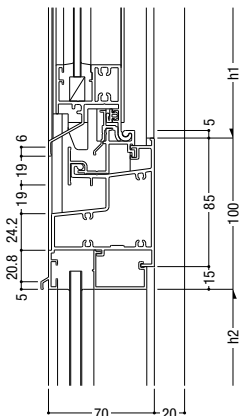

107 突出し排煙 (インペイト共通) / FIX

103 内倒し排煙 / FIX